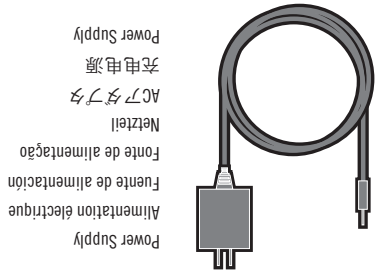

YouTube.com/codecorporation

REVOLUTIONIZING BARCODE READING
code[®]

QUICK START GUIDE
CR950

code[®]
 REVOLUTIONIZING BARCODE READING

Power Supply
 Fuente de alimentación eléctrica
 Alimentation électrique
 Fonte de alimentação
 Netzteil
 ACアダプタ
 充电电源
 Power Supply

RS232 Cable
 Cable de RS232
 Cable rs232
 Cabo RS232
 RS232-Kabel
 RS232 ケーブル
 RS232 线缆
 RS232 케이블

USB Cable
 Cable d'USB
 Cable USB
 Cabo USB
 USB-Kabel
 USB ケーブル
 USB 线缆
 USB 케이블

Included if Ordered
 Inclus si comendé Incluido si así lo ordena Includos se ordenou
 Inbegriffen, wenn bestellt 注文時に追加 包括若订购 주문시 포함