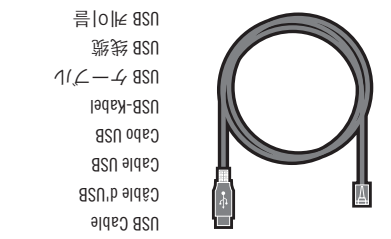

YouTube.com/codecorporation

REVOLUTIONIZING BARCODE READING
code[®]

QUICK START GUIDE
CR950

code[®]
 REVOLUTIONIZING BARCODE READING

Power Supply
 Fuente de alimentación eléctrica
 Alimentation électrique
 Fonte de alimentação
 Netzteil
 ACアダプタ
 充电电源
 Power Supply

RS232 Cable
 Cable de RS232
 Cable rs232
 Cabo RS232
 RS232-Kabel
 RS232 ケーブル
 RS232 线缆
 RS232 케이블

USB Cable
 Cable d'USB
 Cable USB
 Cabo USB
 USB-Kabel
 USB ケーブル
 USB 线缆
 USB 케이블

Included if Ordered
 Inclus si comendé Incluido si así lo ordena Includos se ordenou
 Inbegriffen, wenn bestellt 注文時に追加 包括若订购 주문시 포함